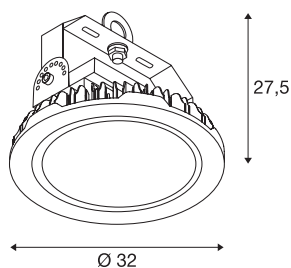

PARA FLAC

viseča svetilka z nastavljivo dolžino, LED, 4000K, črna, 150W, IP65

Svetilka PARA FLAC LED s posebnimi svetlobnimi lastnostmi je idealna za tehnična, industrijska območja. Z vrsto zaščite IP 65 je zaščitena pred zunanjimi vplivi. Ker se ponša s svetlobnim tokom v vrednosti 150 vatov, je ta viseča svetilka primerna za osvetlitev dvoranskih prostorov. Svetilka iz aluminija in polikarbonata (PC) prepriča tudi s svojo kakovostjo. Doživite svetlobo s SLV – že 40 let zanesljiv partner za notranje svetilke vseh vrst.

TEHNIČNI PODATKI

Št. art.	1000828
Število različnih svetlobnih rež	1
Vrtljivo ali nagibno	zasučna
IP koda	IP 65
Montaža	Nadgradnja
Podrobnosti montaže	Strop
Primarna nazivna napetost	220-240V ~50/60Hz
Sekundarni tok / napetost	2400 mA
Zaščitni razred	I
El. moč	150 W
minimalna temperatura okolja	-20 °C
maksimalna temperatura okolja	40 °C
Raven zagonskega toka	60 A
Stroboskopski učinek (SVM)	0
Lumini	19200 lm
Barvna temperatura	4000 Kelvin
Kot sevanja	90 °
Barva	črna
CRI	80
UGR ≤	28
LXXBXX podatki	L70B50
Življenjska doba	50000 h

Razporeditev svetilnosti	simetrično vrtenje
Svetenje	neposredno
Risk Group	1
Višina	27.5 cm
Premer	32 cm
Neto teža	4.175 kg
Bruto teža	5.767 kg