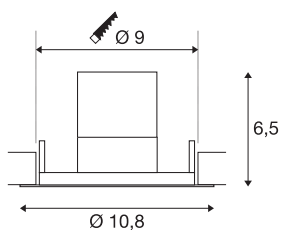

## KINI

outdoor svítidlo k zabudování do stropu, LED, 3000K, bílé, 60°, IP65

Stmívatelné stropní vestavné svítidlo KINI se vyznačuje štíhlým designem. Díky krytí IP65 je výrobek použitelný i ve venkovní oblasti nebo ve vlhkých místnostech. K dostání je svítidlo v bílé barvě a s kulatým tvarem. Díky osazení výkonnou, teplou bílou LED ve výkyvné vložce a díky ovladači LED, který je součástí dodávky, lze sadu přizpůsobit požadavkům na celkové osvětlení. Elektrické připojení k síťovému napětí 230 V.

## TECHNICKÁ DATA

Č. výrobku	1000833
Počet různých výstupů světla	1
Kód IP	IP 65
Třída rázové pevnosti	IK 02
Montáž	Montáž
Podrobnosti montáže	Strop
Stmívatelné	Áno
Technologie stmívání	Stmívač pro fázové zatížení, Stmívač pro kapacitní zatížení
Primární jmenovité napětí	220-240V ~50/60Hz
Sekundární proud / napětí	260 mA
Třída ochrany	II
Příkon	12 W
Minimální teplota prostředí	-20 °C
Maximální teplota prostředí	40 °C
Stroboskopický efekt (SVM)	0.03
Lumen	850 lm
Teplota barvy světla	3000 Kelvin
Úhel záření	60 °
Barva	bílá
CRI	80
Data LXXBXX	L70B50
Životnost	30000 h

## Světelného Zdroje

916383	
--------	---

Výstup světla	přímé
Výška	6.5 cm
Průměr	10.8 cm
Hmotnost netto	0.343 kg
Celková hmotnost	0.434 kg
Tvar výřezu	kulaté
Vestavná hloubka	8.5 cm
Vestavný průměr	9 cm
BIG WHITE strana	237