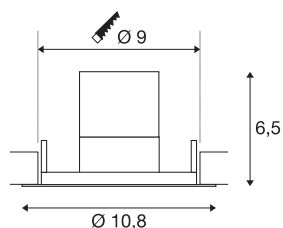

## KINI

Luminaria empotrable de techo para exterior, LED, 3000K, blanco, 60°, IP65

La luminaria empotrable de techo KINI dimerizable destaca por su estética sutil. Gracias al grado de protección IP65, se puede utilizar en zonas de exterior y habitaciones húmedas. Está disponible en color blanco y con forma redonda. Gracias al equipamiento con una luz LED blanca cálida de alta potencia en una pieza insertada orientable y al controlador LED incluido en el envío, el kit puede satisfacer los requisitos de iluminación general. La conexión eléctrica se realiza a una tensión eléctrica de 230 V.

### Datos técnicos

Art. N.º	1000833
Número de salidas de luz diferentes	1
Código IP	IP 65
Clase de resistencia al impacto	IK 02
Montaje	Empotrado
Detalles de montaje	Techo
Dimerizable	Sí
Tecnología de regulación	Corte de fase inicial, Corte de fase final
Voltaje nominal primario	220-240V ~50/60Hz
Corriente eléctrica / Tensión secundaria	260 mA
Clase de protección	II
Potencia	12 W
Temperatura ambiente mínima	-20 °C
Temperatura ambiente máxima	40 °C
Efecto estroboscópico (SVM)	0.03
Flujo luminoso	850 lm
Temperatura del color de la luz	3000 Kelvin
Semiángulo de dispersión	60 °
Color	blanco
IRC	80
Datos LXXBXX	L70B50
Vida útil	30000 h

## Fuente de luz

916383	
--------	---

Salida de la luz	directamente
Altura	6.5 cm
Diámetro	10.8 cm
Peso neto	0.343 kg
Peso bruto	0.434 kg
Forma de la estructura	ronda
Profundidad del montaje	8.5 cm
Diámetro de montaje	9 cm
Página BIG WHITE	709