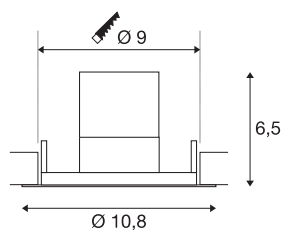

TECHNISCHE GEGEVENS

Art.nr.	1000833
Aantal verschillende lichtopeningen	1
IP-code	IP 65
Schokbestendigheidsklasse	IK 02
Montage	inbouw
Montagebeschrijving	plafond
dimbaar	Ja
Dimtechnologie	faseaansnijding, faseafsnijding
Primaire nominale spanning	220-240V ~50/60Hz
Secundaire stroom/spanning	260 mA
Beschermingsklasse	II
Wattage	12 W
minimale omgevingstemperatuur	-20 °C
maximale omgevingstemperatuur	40 °C
Stroboscopisch effect (SVM)	0.03
Lumen	850 lm
Lichtkleurtemperatuur	3000 Kelvin
Stralingshoek	60 °
Kleur	wit
CRI	80
LXXBXX-gegevens	L70B50
Levensduur	30000 h

Lichtbron

916383	
--------	---

Lichtuitlaat	direct
Hoogte	6.5 cm
Diameter	10.8 cm
Nettogewicht	0.343 kg
Brutogewicht	0.434 kg
Uitsparingsvorm	rond
Inbouwdiepte	8.5 cm
Inbouwdiameter	9 cm
BIG WHITE pagina	237