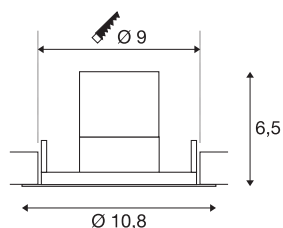

TECHNISCHE SPECIFICATIES

Art.nr.	1000833
Aantal verschillende lichtopeningen	1
IP-code	IP 65
Slagvastheidsklasse	IK 02
Montage	Inbouw
Montagebeschrijving	Plafond
Dimbaar	Ja
Dimtechniek	Fase-aansnijding, Fase-afsnijding
Primaire nominale spanning	220-240V ~50/60Hz
Secundaire stroom / spanning	260 mA
Veiligheidsklasse	II
Wattage	12 W
minimale omgevingstemperatuur	-20 °C
maximale omgevingstemperatuur	40 °C
Stroboscopisch effect (SVM)	0.03
Lumen	850 lm
Lichtkleurtemperatuur	3000 Kelvin
Stralingshoek	60 °
Kleur	wit
CRI	80
LXXBXX gegevens	L70B50
Levensduur	30000 h

Lichtbron

916383	
--------	---

Lichtval	direct
Hoogte	6.5 cm
Diameter	10.8 cm
Nettogewicht	0.343 kg
Brutogewicht	0.434 kg
Vorm inbouwopening	rond
Inbouwdiepte	8.5 cm
Inbouwdiameter	9 cm
BIG WHITE pagina	237