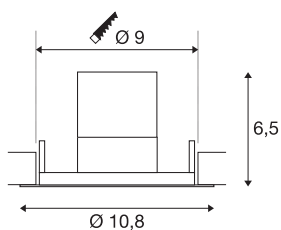

KINI

zunanja vgradna stropna svetilka, LED, 3000K, bela, 60°, IP65

KINI stropna vgradna svetilka, ki jo je mogoče zatemniti, je preprostega videza. Spada v zaščitni razred IP65, zato je primerna za zunanjo uporabo in za vlažne prostore. Bele barve je na voljo okrogle oblike. Opremljena je z zmogljivo LED žarnico, ki oddaja toplo belo svetlobo in jo je mogoče nagibati, v paket pa je vključen tudi LED gonilnik, kar omogoča uporabo kompleta za splošno razsvetljavo. Svetilka deluje na omrežju z napetostjo 230 V.

TEHNIČNI PODATKI

Št. art.	1000833
Število različnih svetlobnih rež	1
IP koda	IP 65
Kategorija odpornosti proti udarcem	IK 02
Montaža	Vgradnja
Podrobnosti montaže	Strop
Možnost zatemnitve	Da
Tehnologija zatemnitve	Fazni zarez, Fazni odsek
Primarna nazivna napetost	220-240V ~50/60Hz
Sekundarni tok / napetost	260 mA
Zaščitni razred	II
EI. moč	12 W
minimalna temperatura okolja	-20 °C
maksimalna temperatura okolja	40 °C
Stroboskopski učinek (SVM)	0.03
Lumini	850 lm
Barvna temperatura	3000 Kelvin
Kot sevanja	60 °
Barva	bela
CRI	80
LXXBXX podatki	L70B50
Življenjska doba	30000 h

Svetlobnega Vira

916383	
--------	---

Svetenje	neposredno
Višina	6.5 cm
Premer	10.8 cm
Neto teža	0.343 kg
Bruto teža	0.434 kg
Oblika izreza	okrogla
Globina vgradnje	8.5 cm
Premer vgradnje	9 cm
BIG WHITE Stran	237