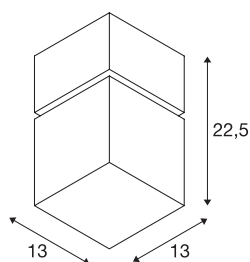

## SQUARE C LED

LED outdoor plafondarmatuur, IP44, roestvrij staal 316, 3000K

Het plafondarmatuur uit de SQUARE reeks is gemaakt van roestvrij staal 316 en een opalen acryl blok waarin de geïntegreerde LED lichtbron zit. Dankzij beschermklasse IP44 is het armatuur geschikt voor gebruik buiten. Het armatuur wordt rechtstreeks aangesloten op 230V netspanning. De SQUARE reeks bevat verder nog wandarmaturen en staanlampen en is dus universeel inzetbaar.

## TECHNISCHE GEGEVENS

Art.nr.	1000835
IP-code	IP 44
Schokbestendigheidsklasse	IK 02
Schokbestendigheid	0.2 Joule
Montage	opbouw
Montagebeschrijving	wand
dimbaar	Ja
Dimtechnologie	faseaansnijding, faseaafsijding
Primaire nominale spanning	220-240V ~50/60Hz
Beschermingsklasse	I
Wattage	12 W
minimale omgevingstemperatuur	-20 °C
maximale omgevingstemperatuur	45 °C
Stroboscopisch effect (SVM)	0.09
Lumen	760 lm
Lichtkleurtemperatuur	3000 Kelvin
Kleur	roestvrij staal
CRI	80
LXXBXX-gegevens	L70B50
Levensduur	30000 h
Lengte	13 cm
Breedte	13 cm

## Lichtbron

678855	
--------	---

Hoogte	22.5 cm
Nettogewicht	1.377 kg
Brutogewicht	1.954 kg