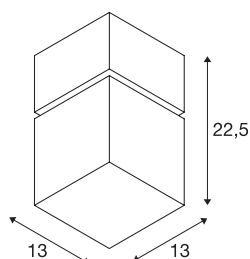

SQUARE C LED

led outdoor plafondopbouwlamp, IP44, rvs 316, 3000K

De plafondopbouwlamp van de SQUARE-serie is vervaardigd van rvs 316 en heeft een opalen acryl kubus die de ingebouwde led-lichtbron bevat. Door beschermingsgraad IP44 is hij geschikt voor buitengebruik. De lamp wordt direct op 230 V netspanning aangesloten. De SQUARE-serie omvat bovendien wand- plus staande lampen en is daarom universeel toepasbaar.

TECHNISCHE SPECIFICATIES

Art.nr.	1000835
IP-code	IP 44
Slagvastheidsklasse	IK 02
Slagvastheid	0.2 Joule
Montage	Opbouw
Montagebeschrijving	Wand
Dimbaar	Ja
Dimtechniek	Fase-aansnijding, Fase-afsnijding
Primaire nominale spanning	220-240V ~50/60Hz
Veiligheidsklasse	I
Wattage	12 W
minimale omgevingstemperatuur	-20 °C
maximale omgevingstemperatuur	45 °C
Stroboscopisch effect (SVM)	0.09
Lumen	760 lm
Lichtkleurtemperatuur	3000 Kelvin
Kleur	roestvrij staal
CRI	80
LXXBXX gegevens	L70B50
Levensduur	30000 h
Lengte	13 cm
Breedte	13 cm

Lichtbron

678855	
--------	---

Hoogte	22.5 cm
Nettogewicht	1.377 kg
Brutogewicht	1.954 kg