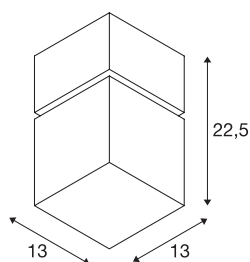

SQUARE C LED

luminária de montagem no teto LED Outdoor, IP44, aço inoxidável 316, 3000K

A luminária de teto da série SQUARE consiste num perfil de aço inoxidável 316 e um bloco de acrílico opalino que contém a fonte de luz LED integrada. Devido à sua classe de proteção IP44, é adequada para áreas exteriores. A ligação elétrica é efetuada a uma tensão de rede de 230V. A série SQUARE inclui, além disso, luminárias de parede e de pé, sendo por isso universalmente utilizável.

DADOS TÉCNICOS

Ref. n.º	1000835
IP Code	IP 44
Classe de resistência ao impacto	IK 02
Resistência ao impacto	0.2 Joule
Montagem	Montagem à superfície
Pormenores da montagem	Parede
Regulável	Sim
Tecnologia de regulação	Ângulo de fases, Ângulos de fases
Tensão nominal primária	220-240V ~50/60Hz
Classe de proteção	I
Potência	12 W
temperatura ambiente mínima	-20 °C
temperatura ambiente máxima	45 °C
Efeito estroboscópico (SVM)	0.09
Lúmen	760 lm
Temperatura de cor da luz	3000 Kelvin
Cor	aço inox
CRI	80
Dados LXXBXX	L70B50
Vida útil	30000 h
Comprimento	13 cm
Largura	13 cm

Fonte de luz

678855	
--------	---

Altura	22.5 cm
Peso líquido	1.377 kg
Peso bruto	1.954 kg