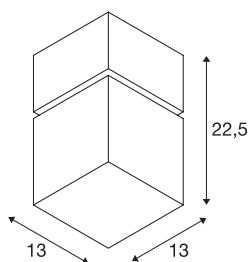

## SQUARE C LED

светодиодный уличный накладной потолочный светильник, IP44, нержавеющая сталь 316, 3000 K

Накладной потолочный светильник серии SQUARE изготовлен из нержавеющей стали 316, а светодиодный источник света расположен внутри куба из опалового акрила. Светильник имеет степень защиты IP44 и может использоваться вне помещений. Подключение к электросети напряжением 230 В. Серия SQUARE также включает дополнительные настенные и напольные светильники, поэтому является универсальной в применении.

### Технические характеристики

Тов. №	1000835
IP Code	IP 44
Класс ударопрочности	IK 02
Ударопрочность	0.2 Joule
Сборка	Накладной
Детали сборки	Стена
С регулировкой яркости	Да
Технология регулирования яркости	Фазовая отсечка, Фазовая отсечка
Номинальное первичное напряжение	220-240V ~50/60Hz
Класс защиты	I
Мощность	12 W
Минимальная температура окружающей среды	-20 °C
Максимальная температура окружающей среды	45 °C
Стробоскопический эффект (SVM)	0.09
Световой поток	760 lm
Цветовая температура	3000 Kelvin
Цвет	Нержавеющая сталь
CRI	80
LXXBXX Данные	L70B50
Срок службы	30000 h
Длина	13 cm

## Источник света

678855	
--------	---

Ширина	13 cm
Высота	22.5 cm
Вес нетто	1.377 kg
вес брутто	1.954 kg