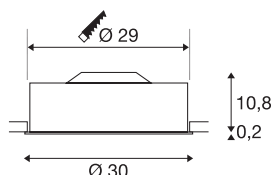

## MEDO 30

svítidlo k zabudování, LED, 3000K, černé, 1-10V

Kvalitní stropní vestavné svítidlo MEDO 30 přesvědčí čistými tvary a elegantním kontrastem použitých materiálů hliníku a skla. Svítidlo je k dispozici v barvách černá, bílá a stříbrošedá. Svítidlo je stmívatelné pomocí rozhraní 1–10 V. Integrovaná prémiová LED nabízí příjemné světlo, obsažený ovladač LED umožňuje přímé připojení k síťovému napětí 230 V.

## TECHNICKÁ DATA

Č. výrobku	1000851
Kód IP	IP 20
Montáž	Montáž
Podrobnosti montáže	Strop
Primární jmenovité napětí	220-240V ~50/60Hz
Sekundární proud / napětí	350 mA
Třída ochrany	I
Příkon	15 W
Lumen	1000 lm
Teplota barvy světla	3000 Kelvin
Úhel záření	105 °
Barva	černá
CRI	80
UGR ≤	25
Data LXXBXX	L70B50
Životnost	25000 h
Svítivost	rotačně symetrický
Výstup světla	přímé
Výška	11 cm
Průměr	30 cm
Hmotnost netto	1.631 kg
Celková hmotnost	2.006 kg

<b>Tvar výřezu</b>	kulaté
<b>Vestavná hloubka</b>	15 cm
<b>Vestavný průměr</b>	29 cm