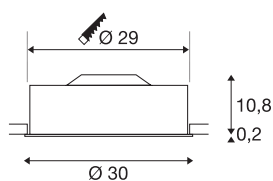

MEDO 30

Luminaria empotrable, LED, 3000K, negro, 1-10V

La luminaria empotrable de techo de alta calidad MEDO 30 convence por un diseño claro y un elegante contraste de los materiales utilizados: aluminio y vidrio. La luminaria está disponible en los colores negro, blanco y gris plateado. Esta luminaria es dimerizable por medio de una interfaz de 1-10 V. La luz LED premium integrada proporciona un efecto lumínico agradable y el controlador LED incluido permite la conexión directa a una tensión eléctrica de 230 V.

Datos técnicos

Art. N.º	1000851
Código IP	IP 20
Montaje	Empotrado
Detalles de montaje	Techo
Dimerizable	Sí
Tecnología de regulación	1-10V
Voltaje nominal primario	220-240V ~50/60Hz
Corriente eléctrica / Tensión secundaria	350 mA
Clase de protección	I
Potencia	15 W
Flujo luminoso	1000 lm
Temperatura del color de la luz	3000 Kelvin
Semiángulo de dispersión	105 °
Color	negro
IRC	80
UGR ≤	25
Datos LXXBXX	L70B50
Vida útil	25000 h
Distribución de la intensidad luminosa	de rotación simétrica
Salida de la luz	Directa
Altura	11 cm
Diámetro	30 cm

Peso neto	1.631 kg
Peso bruto	2.006 kg
Forma de la estructura	ronda
Profundidad del montaje	15 cm
Diámetro de montaje	29 cm