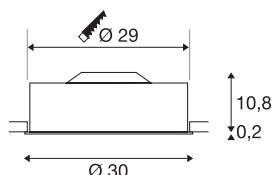

Spot encastré MEDO 30

LED, 3000 K, noir, 1-10 V

Le plafonnier LED haut de gamme MEDO 30 au design puriste, contraste élégamment avec l'aluminium et le verre. Le luminaire est disponible en noir, blanc et gris argenté. La lampe est dimmable au moyen d'une interface 1-10 V. La LED Premium incorporée crée un effet lumineux agréable et le driver LED intégré permet de le brancher directement au réseau 230 V.

INFORMATIONS TECHNIQUES

N° art.	1000851
Code IP	IP 20
Montage	Encastré
Infos de montage	Plafond
Tension nominale primaire	220-240V ~50/60Hz
Courant / tension secondaire	350 mA
Indice de protection	I
Wattage	15 W
Lumen	1000 lm
Température de couleur	3000 Kelvin
Angle faisceau	105 °
Coloris	noir
CRI	80
UGR ≤	25
Caractéristiques LXXBXX	L70B50
Durée de vie	25000 h
Répartition de l'intensité lumineuse	rotosymétrique
Faisceau lumineux	direct
Hauteur	11 cm
Diamètre	30 cm
Poids net	1.631 kg
Poids brut	2.006 kg

Forme de la découpe	rond
Profondeur d'encastrement	15 cm
Diamètre d'encastrement	29 cm