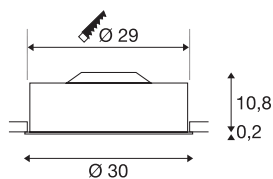

MEDO 30

encastré de plafond intérieur, rond, sans collerette,
noir, LED, 15W, 3000K, variable 1-10V

L'encastré de plafond MEDO 30 haut de gamme séduit par ses formes épurées et le contraste élégant formé par les matériaux utilisés, l'aluminium et le verre. Ce luminaire est disponible dans les coloris noir, blanc et gris argent. Luminaire variable via une interface 1-10V. La LED Premium intégrée offre un effet de lumière agréable et l'alimentation LED fournie permet le raccordement direct à la tension secteur 230V.

INFORMATIONS TECHNIQUES

Réf.	1000851
Code IP	IP 20
Montage	Encastrément
Détails de montage	Plafond
Tension nominale primaire	220-240V ~50/60Hz
Courant / tension secondaire	350 mA
Classe de protection	I
Puissance en watts	15 W
Lumen	1000 lm
Température de couleur	3000 Kelvin
Angle de rayonnement	105 °
Coloris	noir
IRC	80
UGR ≤	25
Données LXXBXX	L70B50
Durée de vie	25000 h
Répartition de l'intensité lumineuse	rotosymétrique
Sortie lumineuse	direct
Hauteur	11 cm
Diamètre	30 cm
Poids net	1.631 kg
Poids brut	2.006 kg

Forme de découpe	rond
Profondeur d'encastrement	15 cm
Diamètre d'encastrement	29 cm