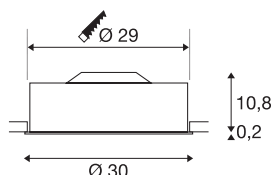

MEDO 30

incasso, LED, 3000K, nero, 1-10V

L'incasso a plafone di alta qualità MEDO 30 convince per le forme lineari e un elegante contrasto dei materiali utilizzati, alluminio e vetro. La lampada è disponibile nei colori nero, bianco e grigio argento. La lampada è dimmerabile tramite interfaccia da 1-10V. Il Premium LED integrato offre un piacevole effetto luminoso, il driver LED incorporato consente il collegamento diretto alla rete elettrica da 230V.

DATI TECNICI

Articolo	1000851
Codice IP	IP 20
Montaggio	Incasso
Dettagli di montaggio	Soffitto
Tensione nominale primaria	220-240V ~50/60Hz
Corrente / tensione secondaria	350 mA
Classe isolamento	I
Wattaggio	15 W
Lumen	1000 lm
Temperatura colore	3000 Kelvin
Angolo di emissione	105 °
Colore	nero
CRI	80
UGR ≤	25
Dati LXXBXX	L70B50
Durata	25000 h
Distribuzione dell'intensità luminosa	rotazione simmetrica
Emissione	diretto
Altezza	11 cm
Diametro	30 cm
Peso netto	1.631 kg
Peso lordo	2.006 kg

Forma dello scasso	rotonda
Profondità d'incasso	15 cm
Diametro d'incasso	29 cm