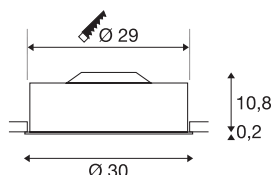

MEDO 30

innfelt lampe, LED, 3000 K, sort, 1-10V

Den eksklusive, innfelte takarmaturet MEDO 30 vekker begeistring med sitt tydelige formspråk og den elegante kontrasten mellom komponenter i aluminium og glass. armaturet fås i sort, hvitt og sølvgrått. armaturet kan dimmes via et 1-10 V grensesnitt. Den integrerte Premium LED-en avgir et behagelig lys. LED-Driveren gjør at armaturet kan kobles direkte til 230 V nettspenning.

TEKNISKE DATA

Art.nr.	1000851
IP-kode	IP 20
Montering	Innfelt montering
Montering detaljer	Tak
Kan dimmes	Ja
Dimmeteknologi	1-10V
Primær merkespenning	220-240V ~50/60Hz
Sekundær strøm / spenning	350 mA
Kapslingsgrad	I
Systemeffekt	15 W
Lysytelse	1000 lm
Lysfargetemperatur	3000 Kelvin
Spredningsvinkel	105 °
Farge	svart
CRI	80
UGR ≤	25
LXXBXX-data	L70B50
Levetid	25000 h
Lysstyrkefordeling	rotasjonssymmetrisk
Lysåpning	direkte
Høyde	11 cm
Diameter	30 cm

Nettvekt	1.631 kg
Bruttvekt	2.006 kg
Utsnittsfom	rund
Innfellingsdybde	15 cm
Innfellingsdiameter	29 cm