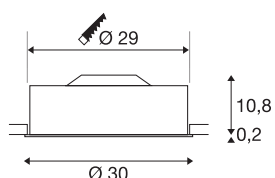

## MEDO 30

inbouwarmatuur, LED, 3000K, zwart, 1-10V

Het hoogwaardige MEDO 30 inbouwarmatuur voor plafond overtuigt door duidelijke vormen en het elegante contrast van de gebruikte materialen aluminium en glas. Het armatuur is verkrijgbaar in de kleuren zwart, wit en zilvergrijs. Het armatuur is dimbaar via een 1-10 V interface. De geïntegreerde premium LED biedt een aangename lichtwerking, de LED driver maakt de rechtstreekse aansluiting op 230V netspanning mogelijk.

## TECHNISCHE GEGEVENS

Art.nr.	1000851
IP-code	IP 20
Montage	inbouw
Montagebeschrijving	plafond
Primaire nominale spanning	220-240V ~50/60Hz
Secundaire stroom/spanning	350 mA
Beschermingsklasse	I
Wattage	15 W
Lumen	1000 lm
Lichtkleurtemperatuur	3000 Kelvin
Stralingshoek	105 °
Kleur	zwart
CRI	80
UGR ≤	25
LXXBXX-gegevens	L70B50
Levensduur	25000 h
Lichtsterkteverdeling	rotatiesymmetrisch
Lichtuitlaat	direct
Hoogte	11 cm
Diameter	30 cm
Nettogewicht	1.631 kg
Brutogewicht	2.006 kg

<b>Uitsparingsvorm</b>	rond
<b>Inbouwdiepte</b>	15 cm
<b>Inbouwdiameter</b>	29 cm