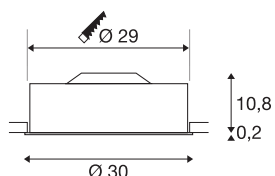

## MEDO 30

inbouwarmatuur, led, 3000K, zwart, 1-10V

De hoogwaardige MEDO 30 plafondinbouwarmatuur maakt indruk door een strakke vormgeving en een elegant contrast van de gebruikte materialen aluminium en glas. De armatuur is in de kleuren zwart, wit en zilvergrijs verkrijgbaar. Dimbaar is de armatuur via een 1-10 V interface. De geïntegreerde premium led biedt een aangenaam licht-effect en de meegeleverde led-driver maakt directe aansluiting op 230 V netspanning mogelijk.

## TECHNISCHE SPECIFICATIES

Art.nr.	1000851
IP-code	IP 20
Montage	Inbouw
Montagebeschrijving	Plafond
Primaire nominale spanning	220-240V ~50/60Hz
Secundaire stroom / spanning	350 mA
Veiligheidsklasse	I
Wattage	15 W
Lumen	1000 lm
Lichtkleurtemperatuur	3000 Kelvin
Stralingshoek	105 °
Kleur	zwart
CRI	80
UGR ≤	25
LXXBXX gegevens	L70B50
Levensduur	25000 h
Lichtsterkteverdeling	rotatiesymmetrisch
Lichtval	direct
Hoogte	11 cm
Diameter	30 cm
Nettogewicht	1.631 kg
Brutogewicht	2.006 kg

Vorm inbouwopening	rond
Inbouwdiepte	15 cm
Inbouwdiameter	29 cm