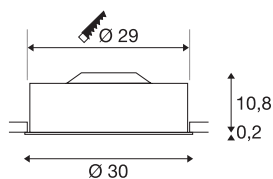

MEDO 30

lampa wpuszczana, LED, 3000K, kolor czarny, 1-10V

MEDO 30 to wysokiej jakości lampa sufitowa wpuszczana, która charakteryzuje się prostymi kształtami i eleganckim kontrastowym połączeniem zastosowanych materiałów - aluminium i szkła. Lampa jest dostępna w kolorach czarnym, białym i srebrnoszarym. Lampę można ściemniać za pomocą złącza 1-10 V. Zintegrowana dioda Premium LED zapewnia przyjemny efekt świetlny, a wbudowany zasilacz LED umożliwi bezpośrednie podłączenie do napięcia sieciowego 230 V.

DANE TECHNICZNE

Nr artykułu	1000851
Kod IP	IP 20
Montaż	Wersja do wbudowania
Szczegóły dotyczące montażu	Wersja sufitowa
Pierwotne napięcie znamionowe	220-240V ~50/60Hz
Prąd / napięcie wtórny	350 mA
Klasy ochrony	I
Wydajność	15 W
Strumień świetlny	1000 lm
Temperatura barwy światła	3000 Kelvin
Kąt połowiczny rozpraszania	105 °
Kolor	czarny
CRI	80
UGR ≤	25
Dane LXXBXX	L70B50
Okres użytkowania	25000 h
Rozkład natężenia oświetlenia	Symetryczne obracanie
Emisja światła	bezpośrednie
Wysokość	11 cm
średnica	30 cm
Waga netto	1.631 kg
Waga brutto	2.006 kg

Forma do wycinania	Okrągły
Głębokość montażowa	15 cm
Średnica montażowa	29 cm