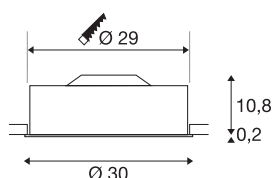

MEDO 30

luminária de embutir, LED, 3000K, preto, 1-10V

A luminária de embutir no teto MEDO 30 de alta qualidade persuade pela sua forma clara e o contraste elegante dos materiais utilizados em alumínio e vidro. A luminária está disponível nas cores preto, branco e cinzento prateado. A luz é regulável através de uma interface 1-10V. O Premium LED integrado oferece um efeito de iluminação agradável, a unidade de controlo LED permite a ligação direta a uma tensão de rede de 230V.

DADOS TÉCNICOS

Ref. n.º	1000851
IP Code	IP 20
Montagem	Montagem de embutir
Pormenores da montagem	Teto
Regulável	Sim
Tecnologia de regulação	1-10V
Tensão nominal primária	220-240V ~50/60Hz
Corrente / Tensão secundária	350 mA
Classe de proteção	I
Potência	15 W
Lúmen	1000 lm
Temperatura de cor da luz	3000 Kelvin
Ângulo de feixe	105 °
Cor	preto
CRI	80
UGR ≤	25
Dados LXXBXX	L70B50
Vida útil	25000 h
Distribuição da intensidade luminosa	rotacionalmente simétrico
Saída de luz	direto
Altura	11 cm
Diâmetro	30 cm

Peso líquido	1.631 kg
Peso bruto	2.006 kg
Forma de recorte	redonda
Profundidade de montagem	15 cm
Diâmetro de montagem	29 cm