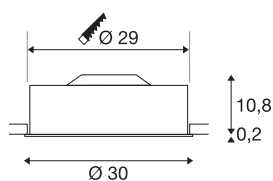

MEDO 30

встраиваемый светильник, светодиодный, 3000 К, черный, 1-10 В

Высококачественный встраиваемый в потолок светильник MEDO 30 отличается четкими линиями и элегантным контрастом между используемыми материалами — алюминием и стеклом. Светильник доступен в черном, белом и серебристо-сером цветах. Имеется регулировку яркости благодаря разьему 1-10 В. Встроенный светодиод Premium обеспечивает приятное освещение, а включенный в комплект светодиодный драйвер позволяет напрямую подключать светильник к сети напряжением 230 В.

Технические характеристики

Тов. №	1000851
IP Code	IP 20
Сборка	Встраиваемый
Детали сборки	Потолок
Номинальное первичное напряжение	220-240V ~50/60Hz
Вторичный ток / напряжение	350 mA
Класс защиты	I
Мощность	15 W
Световой поток	1000 lm
Цветовая температура	3000 Kelvin
Половинный угол	105 °
Цвет	черный
CRI	80
UGR ≤	25
LXXBXX Данные	L70B50
Срок службы	25000 h
Распределение силы света	с симметрией относительно оси вращения
Световое отверстие	прямой
Высота	11 cm
Диаметр	30 cm
Вес нетто	1.631 kg
вес брутто	2.006 kg

Форма сечения	круглый
Установочная глубина	15 см
Установочный диаметр	29 см