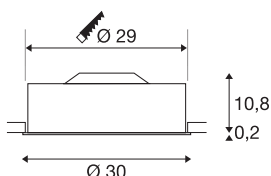

MEDO 30

vgradna svetilka, LED, 3000K, črna, 1-10V

Visokokakovostna MEDO 30 stropna vgradna svetilka vas bo navdušila s čisto obliko in elegantnim kontrastom aluminija in stekla, iz katerih je izdelana. Svetilka je na voljo v črni, beli in srebrno sivi barvi. Svetilko je mogoče zatemniti preko vmesnika 1-10V. Vgrajena Premium LED žarnica oddaja prijetno svetlobo, nameščeni LED gonilnik pa omogoča neposredno priključitev na omrežje z napetostjo 230 V.

TEHNIČNI PODATKI

Št. art.	1000851
IP koda	IP 20
Montaža	Vgradnja
Podrobnosti montaže	Strop
Primarna nazivna napetost	220-240V ~50/60Hz
Sekundarni tok / napetost	350 mA
Zaščitni razred	I
El. moč	15 W
Lumini	1000 lm
Barvna temperatura	3000 Kelvin
Kot sevanja	105 °
Barva	črna
CRI	80
UGR ≤	25
LXXBXX podatki	L70B50
Življenjska doba	25000 h
Razporeditev svetilnosti	simetrično vrtenje
Svetenje	neposredno
Višina	11 cm
Premer	30 cm
Neto teža	1.631 kg
Bruto teža	2.006 kg

Oblika izreza	okrogla
Globina vgradnje	15 cm
Premer vgradnje	29 cm