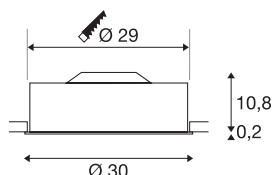

MEDO 30

svítidlo k zabudování, LED, 3000K, bílé, 1-10V

Kvalitní stropní vestavné svítidlo MEDO 30 přesvědčí čistými tvary a elegantním kontrastem použitých materiálů hliníku a skla. Svítidlo je k dispozici v barvách černá, bílá a stříbrošedá. Svítidlo je stmívatelné pomocí rozhraní 1–10 V. Integrovaná prémiová LED nabízí příjemné světlo, obsažený ovladač LED umožňuje přímé připojení k síťovému napětí 230 V.

TECHNICKÁ DATA

Č. výrobku	1000852
Kód IP	IP 20
Montáž	Montáž
Podrobnosti montáže	Strop
Primární jmenovité napětí	220-240V ~50/60Hz
Sekundární proud / napětí	350 mA
Třída ochrany	I
Příkon	15 W
Lumen	1000 lm
Teplota barvy světla	3000 Kelvin
Úhel záření	105 °
Barva	bílá
CRI	80
UGR ≤	25
Data LXXBXX	L70B50
Životnost	25000 h
Svítivost	rotačně symetrický
Výstup světla	přímé
Výška	11 cm
Průměr	30 cm
Hmotnost netto	1.622 kg
Celková hmotnost	2.112 kg

Tvar výřezu	kulaté
Vestavná hloubka	15 cm
Vestavný průměr	29 cm