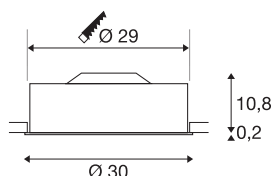

MEDO 30

Einbauleuchte, LED, 3000K, weiß, 1-10V

Die hochwertige MEDO 30 Deckeneinbauleuchte überzeugt durch eine klare Formgebung und einen eleganten Kontrast der verwendeten Materialien Aluminium und Glas. Die Leuchte ist in den Farben schwarz, weiß und silbergrau erhältlich. Dimmbar ist die Leuchte über eine 1-10V Schnittstelle. Die integrierte Premium LED bietet eine angenehme Lichtwirkung, der enthaltene LED-Treiber ermöglicht den direkten Anschluss an 230V Netzspannung.

TECHNISCHE DATEN

Art. Nr.	1000852
IP Code	IP 20
Montage	Einbau
Montagedetails	Decke
Primäre Nennspannung	220-240V ~50/60Hz
Sekundär Strom / Spannung	350 mA
Schutzklasse	I
Wattage	15 W
Lumen	1000 lm
Lichtfarbtemperatur	3000 Kelvin
Abstrahlwinkel	105 °
Farbe	weiß
CRI	80
UGR ≤	25
LXXBXX Daten	L70B50
Lebensdauer	25000 h
Lichtstärkeverteilung	rotationssymmetrisch
Lichtaustritt	direkt
Höhe	11 cm
Durchmesser	30 cm
Nettogewicht	1.622 kg
Bruttogewicht	2.112 kg

Ausschnittsform	rund
Einbautiefe	15 cm
Einbaudurchmesser	29 cm