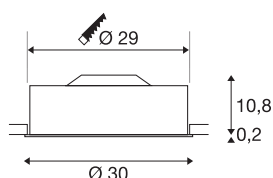

MEDO 30

Einbauleuchte, LED, 3000K, weiß, 1-10V

Die hochwertige MEDO 30 Deckeneinbauleuchte überzeugt durch eine klare Formgebung und einen eleganten Kontrast der verwendeten Materialien Aluminium und Glas. Die Leuchte ist in den Farben schwarz, weiß und silbergrau erhältlich. Dimmbar ist die Leuchte über eine 1-10V Schnittstelle. Die integrierte Premium LED bietet eine angenehme Lichtwirkung, der enthaltene LED-Treiber ermöglicht den direkten Anschluss an 230V Netzspannung.

TECHNISCHE DATEN

Art. Nr.	1000852
IP Code	IP 20
Montage	Einbau
Montagedetails	Decke
Primäre Nennspannung	220-240V ~50/60Hz
Sekundär Strom / Spannung	350 mA
Schutzklasse	I
Wattage	15 W
Lumen	1000 lm
Lichtfarbtemperatur	3000 Kelvin
Abstrahlwinkel	105 °
Farbe	weiß
CRI	80
UGR ≤	25
LXXBXX Daten	L70B50
Lebensdauer	25000 h
Lichtstärkeverteilung	rotationssymmetrisch
Lichtaustritt	direkt
Höhe	11 cm
Durchmesser	30 cm
Nettogewicht	1.622 kg
Bruttogewicht	2.112 kg

Ausschnittsform	rund
Einbautiefe	15 cm
Einbaudurchmesser	29 cm