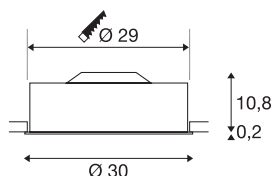

MEDO 30

encastré de plafond intérieur, rond, sans collerette, blanc, LED, 15W, 3000K, variable 1-10V

L'encastré de plafond MEDO 30 haut de gamme séduit par ses formes épurées et le contraste élégant formé par les matériaux utilisés, l'aluminium et le verre. Ce luminaire est disponible dans les coloris noir, blanc et gris argent. Luminaire variable via une interface 1-10V. La LED Premium intégrée offre un effet de lumière agréable et l'alimentation LED fournie permet le raccordement direct à la tension secteur 230V.

INFORMATIONS TECHNIQUES

Réf.	1000852
Code IP	IP 20
Montage	Encastrément
Détails de montage	Plafond
Tension nominale primaire	220-240V ~50/60Hz
Courant / tension secondaire	350 mA
Classe de protection	I
Puissance en watts	15 W
Lumen	1000 lm
Température de couleur	3000 Kelvin
Angle de rayonnement	105 °
Coloris	blanc
IRC	80
UGR ≤	25
Données LXXBXX	L70B50
Durée de vie	25000 h
Répartition de l'intensité lumineuse	rotosymétrique
Sortie lumineuse	direct
Hauteur	11 cm
Diamètre	30 cm
Poids net	1.622 kg
Poids brut	2.112 kg

Forme de découpe	rond
Profondeur d'encastrement	15 cm
Diamètre d'encastrement	29 cm