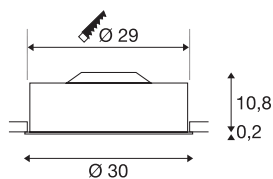

MEDO 30

encastré de plafond intérieur, rond, sans collerette, blanc, LED, 15W, 3000K, variable 1-10V

L'encastré de plafond MEDO 30 haut de gamme séduit par ses formes épurées et le contraste élégant formé par les matériaux utilisés, l'aluminium et le verre. Ce luminaire est disponible dans les coloris noir, blanc et gris argent. Luminaire variable via une interface 1-10V. La LED Premium intégrée offre un effet de lumière agréable et l'alimentation LED fournie permet le raccordement direct à la tension secteur 230V.

INFORMATIONS TECHNIQUES

Réf.	1000852
Code IP	IP 20
Montage	Encastrément
Détails de montage	Plafond
Tension nominale primaire	220-240V ~50/60Hz
Courant / tension secondaire	350 mA
Classe de protection	I
Puissance en watts	15 W
Lumen	1000 lm
Température de couleur	3000 Kelvin
Angle de rayonnement	105 °
Coloris	blanc
IRC	80
UGR ≤	25
Données LXXBXX	L70B50
Durée de vie	25000 h
Répartition de l'intensité lumineuse	rotosymétrique
Sortie lumineuse	direct
Hauteur	11 cm
Diamètre	30 cm
Poids net	1.622 kg
Poids brut	2.112 kg

Forme de découpe	rond
Profondeur d'encastrement	15 cm
Diamètre d'encastrement	29 cm