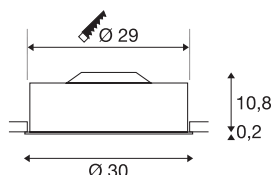

MEDO 30

innfelt lampe, LED, 3000 K, hvit, 1-10V

Den eksklusive, innfelte takarmaturet MEDO 30 vekker begeistring med sitt tydelige formspråk og den elegante kontrasten mellom komponenter i aluminium og glass. armaturet fås i sort, hvitt og sølvgrått. armaturet kan dimmes via et 1-10 V grensesnitt. Den integrerte Premium LED-en avgir et behagelig lys. LED-Driveren gjør at armaturet kan kobles direkte til 230 V nettspenning.

TEKNISKE DATA

Art.nr.	1000852
IP-kode	IP 20
Montering	Innfelt montering
Montering detaljer	Tak
Primær merkespenning	220-240V ~50/60Hz
Sekundær strøm / spenning	350 mA
Kapslingsgrad	I
Systemeffekt	15 W
Lysytelse	1000 lm
Lysfargetemperatur	3000 Kelvin
Spredningsvinkel	105 °
Farge	hvit
CRI	80
UGR ≤	25
LXXBXX-data	L70B50
Levetid	25000 h
Lysstyrkefordeling	rotasjonssymmetrisk
Lysåpning	direkte
Høyde	11 cm
Diameter	30 cm
Nettvekt	1.622 kg
Bruttovekt	2.112 kg

Utsnittsforn	rund
Innfellingsdybde	15 cm
Innfellingsdiameter	29 cm