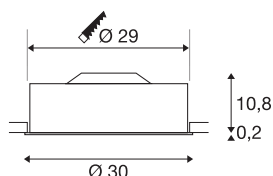

MEDO 30

inbouwarmatuur, led, 3000K, wit, 1-10V

De hoogwaardige MEDO 30 plafondinbouwarmatuur maakt indruk door een strakke vormgeving en een elegant contrast van de gebruikte materialen aluminium en glas. De armatuur is in de kleuren zwart, wit en zilvergrijs verkrijgbaar. Dimbaar is de armatuur via een 1-10 V interface. De geïntegreerde premium led biedt een aangenaam licht-effect en de meegeleverde led-driver maakt directe aansluiting op 230 V netspanning mogelijk.

TECHNISCHE SPECIFICATIES

Art.nr.	1000852
IP-code	IP 20
Montage	Inbouw
Montagebeschrijving	Plafond
Primaire nominale spanning	220-240V ~50/60Hz
Secundaire stroom / spanning	350 mA
Veiligheidsklasse	I
Wattage	15 W
Lumen	1000 lm
Lichtkleurtemperatuur	3000 Kelvin
Stralingshoek	105 °
Kleur	wit
CRI	80
UGR ≤	25
LXXBXX gegevens	L70B50
Levensduur	25000 h
Lichtsterkteverdeling	rotatiesymmetrisch
Lichtval	direct
Hoogte	11 cm
Diameter	30 cm
Nettogewicht	1.622 kg
Brutogewicht	2.112 kg

Vorm inbouwopening	rond
Inbouwdiepte	15 cm
Inbouwdiameter	29 cm