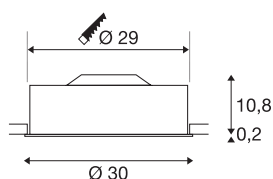

MEDO 30

lampa wpuszczana, LED, 3000K, kolor biały, 1-10V

MEDO 30 to wysokiej jakości lampa sufitowa wpuszczana, która charakteryzuje się prostymi kształtami i eleganckim kontrastowym połączeniem zastosowanych materiałów - aluminium i szkła. Lampa jest dostępna w kolorach czarnym, białym i srebrnoszarym. Lampę można ściemniać za pomocą złącza 1-10 V. Zintegrowana dioda Premium LED zapewnia przyjemny efekt świetlny, a wbudowany zasilacz LED umożliwia bezpośrednie podłączenie do napięcia sieciowego 230 V.

DANE TECHNICZNE

Nr artykułu	1000852
Kod IP	IP 20
Montaż	Wersja do wbudowania
Szczegóły dotyczące montażu	Wersja sufitowa
Pierwotne napięcie znamionowe	220-240V ~50/60Hz
Prąd / napięcie wtórny	350 mA
Klasy ochrony	I
Wydajność	15 W
Strumień świetlny	1000 lm
Temperatura barwy światła	3000 Kelvin
Kąt połowiczny rozpraszania	105 °
Kolor	biały
CRI	80
UGR ≤	25
Dane LXXBXX	L70B50
Okres użytkowania	25000 h
Rozkład natężenia oświetlenia	Symetryczne obracanie
Emisja światła	bezpośrednie
Wysokość	11 cm
średnica	30 cm
Waga netto	1.622 kg
Waga brutto	2.112 kg

Forma do wycinania	Okrągły
Głębokość montażowa	15 cm
Średnica montażowa	29 cm