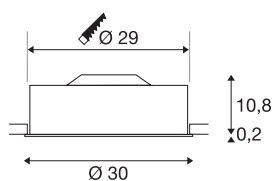

## MEDO 30

**встраиваемый светильник, светодиодный, 3000 К, белый, 1-10 В**

Высококачественный встраиваемый в потолок светильник MEDO 30 отличается четкими линиями и элегантным контрастом между используемыми материалами — алюминием и стеклом. Светильник доступен в черном, белом и серебристо-сером цветах. Имеется регулировку яркости благодаря разьему 1-10 В. Встроенный светодиод Premium обеспечивает приятное освещение, а включенный в комплект светодиодный драйвер позволяет напрямую подключать светильник к сети напряжением 230 В.

### Технические характеристики

Тов. №	1000852
IP Code	IP 20
Сборка	Встраиваемый
Детали сборки	Потолок
Номинальное первичное напряжение	220-240V ~50/60Hz
Вторичный ток / напряжение	350 mA
Класс защиты	I
Мощность	15 W
Световой поток	1000 lm
Цветовая температура	3000 Kelvin
Половинный угол	105 °
Цвет	белый
CRI	80
UGR ≤	25
LXXBXX Данные	L70B50
Срок службы	25000 h
Распределение силы света	с симметрией относительно оси вращения
Световое отверстие	прямой
Высота	11 cm
Диаметр	30 cm
Вес нетто	1.622 kg
вес брутто	2.112 kg

<b>Форма сечения</b>	круглый
<b>Установочная глубина</b>	15 см
<b>Установочный диаметр</b>	29 см