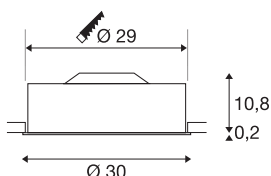

## MEDO 30

vgradna svetilka, LED, 3000K, bela, 1-10V

Visokokakovostna MEDO 30 stropna vgradna svetilka vas bo navdušila s čisto obliko in elegantnim kontrastom aluminija in stekla, iz katerih je izdelana. Svetilka je na voljo v črni, beli in srebrno sivi barvi. Svetilko je mogoče zatemniti preko vmesnika 1-10V. Vgrajena Premium LED žarnica oddaja prijetno svetlobo, nameščeni LED gonilnik pa omogoča neposredno priključitev na omrežje z napetostjo 230 V.

## TEHNIČNI PODATKI

Št. art.	1000852
IP koda	IP 20
Montaža	Vgradnja
Podrobnosti montaže	Strop
Primarna nazivna napetost	220-240V ~50/60Hz
Sekundarni tok / napetost	350 mA
Zaščitni razred	I
El. moč	15 W
Lumini	1000 lm
Barvna temperatura	3000 Kelvin
Kot sevanja	105 °
Barva	bela
CRI	80
UGR ≤	25
LXXBXX podatki	L70B50
Življenjska doba	25000 h
Razporeditev svetilnosti	simetrično vrtenje
Svetenje	neposredno
Višina	11 cm
Premer	30 cm
Neto teža	1.622 kg
Bruto teža	2.112 kg

<b>Oblika izreza</b>	okrogla
<b>Globina vgradnje</b>	15 cm
<b>Premer vgradnje</b>	29 cm