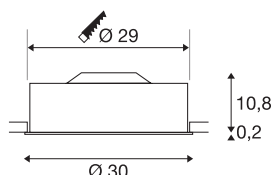

## MEDO 30

svítidlo k zabudování, LED, 3000K, stříbrné šedé,  
1-10V

Kvalitní stropní vestavné svítidlo MEDO 30 přesvědčí čistými tvary a elegantním kontrastem použitých materiálů hliníku a skla. Svítidlo je k dispozici v barvách černá, bílá a stříbrošedá. Svítidlo je stmívatelné pomocí rozhraní 1–10 V. Integrovaná prémiová LED nabízí příjemné světlo, obsažený ovladač LED umožňuje přímé připojení k síťovému napětí 230 V.

## TECHNICKÁ DATA

Č. výrobku	1000853
Kód IP	IP 20
Montáž	Montáž
Podrobnosti montáže	Strop
Primární jmenovité napětí	220-240V ~50/60Hz
Sekundární proud / napětí	350 mA
Třída ochrany	I
Příkon	15 W
Lumen	1000 lm
Teplota barvy světla	3000 Kelvin
Úhel záření	105 °
Barva	šedá
CRI	90
UGR ≤	25
Data LXXBXX	L70B50
Životnost	25000 h
Svítivost	rotačně symetrický
Výstup světla	přímé
Výška	11 cm
Průměr	30 cm
Hmotnost netto	1.623 kg
Celková hmotnost	1.998 kg

<b>Tvar výřezu</b>	kulaté
<b>Vestavná hloubka</b>	15 cm
<b>Vestavný průměr</b>	29 cm