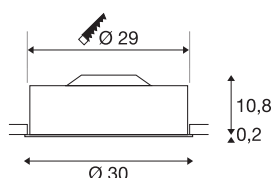

## MEDO 30

Einbauleuchte, LED, 3000K, silbergrau, 1-10V

Die hochwertige MEDO 30 Deckeneinbauleuchte überzeugt durch eine klare Formgebung und einen eleganten Kontrast der verwendeten Materialien Aluminium und Glas. Die Leuchte ist in den Farben schwarz, weiß und silbergrau erhältlich. Dimmbar ist die Leuchte über eine 1-10V Schnittstelle. Die integrierte Premium LED bietet eine angenehme Lichtwirkung, der enthaltene LED-Treiber ermöglicht den direkten Anschluss an 230V Netzspannung.

## TECHNISCHE DATEN

Art. Nr.	1000853
IP Code	IP 20
Montage	Einbau
Montagedetails	Decke
Primäre Nennspannung	220-240V ~50/60Hz
Sekundär Strom / Spannung	350 mA
Schutzklasse	I
Wattage	15 W
Lumen	1000 lm
Lichtfarbtemperatur	3000 Kelvin
Abstrahlwinkel	105 °
Farbe	grau
CRI	90
UGR ≤	25
LXXBXX Daten	L70B50
Lebensdauer	25000 h
Lichtstärkeverteilung	rotationssymmetrisch
Lichtaustritt	direkt
Höhe	11 cm
Durchmesser	30 cm
Nettogewicht	1.623 kg
Bruttogewicht	1.998 kg

<b>Ausschnittsform</b>	rund
<b>Einbautiefe</b>	15 cm
<b>Einbaudurchmesser</b>	29 cm