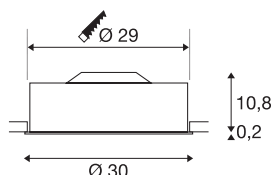

Spot encastré MEDO 30

LED, 3000 K, gris argent, 1-10 V

Le plafonnier LED haut de gamme MEDO 30 au design puriste, contraste élégamment avec l'aluminium et le verre. Le luminaire est disponible en noir, blanc et gris argenté. La lampe est dimmable au moyen d'une interface 1-10 V. La LED Premium incorporée crée un effet lumineux agréable et le driver LED intégré permet de le brancher directement au réseau 230 V.

INFORMATIONS TECHNIQUES

N° art.	1000853
Code IP	IP 20
Montage	Encastré
Infos de montage	Plafond
Tension nominale primaire	220-240V ~50/60Hz
Courant / tension secondaire	350 mA
Indice de protection	I
Wattage	15 W
Lumen	1000 lm
Température de couleur	3000 Kelvin
Angle faisceau	105 °
Coloris	gris
CRI	90
UGR ≤	25
Caractéristiques LXXBXX	L70B50
Durée de vie	25000 h
Répartition de l'intensité lumineuse	rotosymétrique
Faisceau lumineux	direct
Hauteur	11 cm
Diamètre	30 cm
Poids net	1.623 kg
Poids brut	1.998 kg

Forme de la découpe	rond
Profondeur d'encastrement	15 cm
Diamètre d'encastrement	29 cm