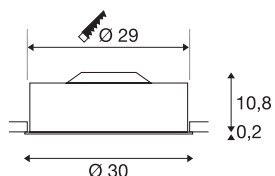

## MEDO 30

encastré de plafond intérieur, rond, sans collerette,  
gris, LED, 15W, 3000K, variable 1-10V

L'encastré de plafond MEDO 30 haut de gamme séduit par ses formes épurées et le contraste élégant formé par les matériaux utilisés, l'aluminium et le verre. Ce luminaire est disponible dans les coloris noir, blanc et gris argent. Luminaire variable via une interface 1-10V. La LED Premium intégrée offre un effet de lumière agréable et l'alimentation LED fournie permet le raccordement direct à la tension secteur 230V.

## INFORMATIONS TECHNIQUES

Réf.	1000853
Code IP	IP 20
Montage	Encastrément
Détails de montage	Plafond
Tension nominale primaire	220-240V ~50/60Hz
Courant / tension secondaire	350 mA
Classe de protection	I
Puissance en watts	15 W
Lumen	1000 lm
Température de couleur	3000 Kelvin
Angle de rayonnement	105 °
Coloris	gris
IRC	90
UGR ≤	25
Données LXXBXX	L70B50
Durée de vie	25000 h
Répartition de l'intensité lumineuse	rotosymétrique
Sortie lumineuse	direct
Hauteur	11 cm
Diamètre	30 cm
Poids net	1.623 kg
Poids brut	1.998 kg

<b>Forme de découpe</b>	rond
<b>Profondeur d'encastrement</b>	15 cm
<b>Diamètre d'encastrement</b>	29 cm