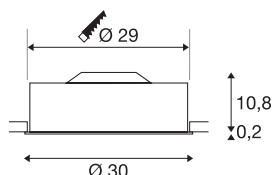

MEDO 30

innfelt lampe, LED, 3000 K, sølvgrå, 1-10V

Den eksklusive, innfelte takarmaturet MEDO 30 vekker begeistring med sitt tydelige formspråk og den elegante kontrasten mellom komponenter i aluminium og glass. armaturet fås i sort, hvitt og sølvgrått. armaturet kan dimmes via et 1-10 V grensesnitt. Den integrerte Premium LED-en avgir et behagelig lys. LED-Driveren gjør at armaturet kan kobles direkte til 230 V nettspenning.

TEKNISKE DATA

Art.nr.	1000853
IP-kode	IP 20
Montering	Innfelt montering
Montering detaljer	Tak
Primær merkespenning	220-240V ~50/60Hz
Sekundær strøm / spenning	350 mA
Kapslingsgrad	I
Systemeffekt	15 W
Lysytelse	1000 lm
Lysfargetemperatur	3000 Kelvin
Spredningsvinkel	105 °
Farge	grå
CRI	90
UGR ≤	25
LXXBXX-data	L70B50
Levetid	25000 h
Lysstyrkefordeling	rotasjonssymmetrisk
Lysåpning	direkte
Høyde	11 cm
Diameter	30 cm
Nettvekt	1.623 kg
Bruttovekt	1.998 kg

Utsnittsforn	rund
Innfellingsdybde	15 cm
Innfellingsdiameter	29 cm