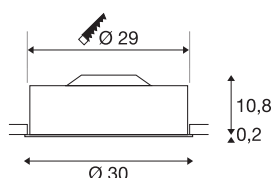

## MEDO 30

inbouwarmatuur, LED, 3000K, zilvergrijs, 1-10V

Het hoogwaardige MEDO 30 inbouwarmatuur voor plafond overtuigt door duidelijke vormen en het elegante contrast van de gebruikte materialen aluminium en glas. Het armatuur is verkrijgbaar in de kleuren zwart, wit en zilvergrijs. Het armatuur is dimbaar via een 1-10 V interface. De geïntegreerde premium LED biedt een aangename lichtwerking, de LED driver maakt de rechtstreekse aansluiting op 230V netspanning mogelijk.

## TECHNISCHE GEGEVENS

Art.nr.	1000853
IP-code	IP 20
Montage	inbouw
Montagebeschrijving	plafond
Primaire nominale spanning	220-240V ~50/60Hz
Secundaire stroom/spanning	350 mA
Beschermingsklasse	I
Wattage	15 W
Lumen	1000 lm
Lichtkleurtemperatuur	3000 Kelvin
Stralingshoek	105 °
Kleur	grijs
CRI	90
UGR ≤	25
LXXBXX-gegevens	L70B50
Levensduur	25000 h
Lichtsterkteverdeling	rotatiesymmetrisch
Lichtuitlaat	direct
Hoogte	11 cm
Diameter	30 cm
Nettogewicht	1.623 kg
Brutogewicht	1.998 kg

<b>Uitsparingsvorm</b>	rond
<b>Inbouwdiepte</b>	15 cm
<b>Inbouwdiameter</b>	29 cm