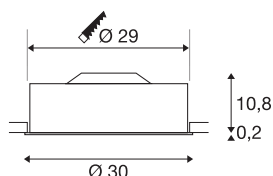

MEDO 30

inbouwarmatuur, led, 3000K, zilvergrijs, 1-10V

De hoogwaardige MEDO 30 plafondinbouwarmatuur maakt indruk door een strakke vormgeving en een elegant contrast van de gebruikte materialen aluminium en glas. De armatuur is in de kleuren zwart, wit en zilvergrijs verkrijgbaar. Dimbaar is de armatuur via een 1-10 V interface. De geïntegreerde premium led biedt een aangenaam licht-effect en de meegeleverde led-driver maakt directe aansluiting op 230 V netspanning mogelijk.

TECHNISCHE SPECIFICATIES

Art.nr.	1000853
IP-code	IP 20
Montage	Inbouw
Montagebeschrijving	Plafond
Primaire nominale spanning	220-240V ~50/60Hz
Secundaire stroom / spanning	350 mA
Veiligheidsklasse	I
Wattage	15 W
Lumen	1000 lm
Lichtkleurtemperatuur	3000 Kelvin
Stralingshoek	105 °
Kleur	grijs
CRI	90
UGR ≤	25
LXXBXX gegevens	L70B50
Levensduur	25000 h
Lichtsterkteverdeling	rotatiesymmetrisch
Lichtval	direct
Hoogte	11 cm
Diameter	30 cm
Nettogewicht	1.623 kg
Brutogewicht	1.998 kg

Vorm inbouwopening	rond
Inbouwdiepte	15 cm
Inbouwdiameter	29 cm