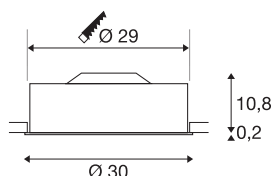

## MEDO 30

vgradna svetilka, LED, 3000K, srebrno siva, 1-10V

Visokokakovostna MEDO 30 stropna vgradna svetilka vas bo navdušila s čisto obliko in elegantnim kontrastom aluminija in stekla, iz katerih je izdelana. Svetilka je na voljo v črni, beli in srebrno sivi barvi. Svetilko je mogoče zatemniti preko vmesnika 1-10V. Vgrajena Premium LED žarnica oddaja prijetno svetlobo, nameščeni LED gonilnik pa omogoča neposredno priključitev na omrežje z napetostjo 230 V.

## TEHNIČNI PODATKI

Št. art.	1000853
IP koda	IP 20
Montaža	Vgradnja
Podrobnosti montaže	Strop
Primarna nazivna napetost	220-240V ~50/60Hz
Sekundarni tok / napetost	350 mA
Zaščitni razred	I
El. moč	15 W
Lumini	1000 lm
Barvna temperatura	3000 Kelvin
Kot sevanja	105 °
Barva	siva
CRI	90
UGR ≤	25
LXXBXX podatki	L70B50
Življenjska doba	25000 h
Razporeditev svetilnosti	simetrično vrtenje
Svetenje	neposredno
Višina	11 cm
Premer	30 cm
Neto teža	1.623 kg
Bruto teža	1.998 kg

<b>Oblika izreza</b>	okrogla
<b>Globina vgradnje</b>	15 cm
<b>Premer vgradnje</b>	29 cm