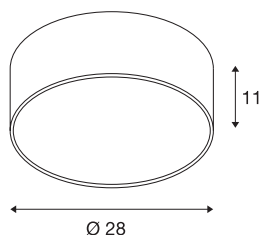

## MEDO 30

plafonnier intérieur, rond, noir, LED, 15W, 3000K, variable 1-10V

Le luminaire haut de gamme MEDO CL séduit par ses formes épurées et la combinaison élégante des matériaux utilisés, l'aluminium et le plastique. Grâce à la LED Premium intégrée, elle produit un éclairage clair et homogène. Grâce au kit de suspension, le plafonnier peut être transformé en suspension et convient donc aussi parfaitement aux pièces à plafond haut. L'alimentation LED intégrée permet le raccordement direct à la tension secteur 120V-240V.

## INFORMATIONS TECHNIQUES

Réf.	1000855
Code IP	IP 20
Montage	En saillie
Détails de montage	Plafond, Plafond avec accessoires
Tension nominale primaire	220-240V ~50/60Hz
Courant / tension secondaire	350 mA
Classe de protection	I
Puissance en watts	15 W
Température ambiante minimale	-20 °C
Température ambiante maximale	40 °C
Hauteur du courant d'appel	1.84 A
Durée du courant d'appel	26.2 µs
Effet stroboscopique (SVM)	0.05
Lumen	1000 lm
Température de couleur	3000 Kelvin
Angle de rayonnement	105 °
Coloris	noir
IRC	80
UGR ≤	25
Données LXXBXX	L70B50
Durée de vie	25000 h
Sortie lumineuse	directement

Risk Group	1
Hauteur	11 cm
Diamètre	28 cm
Poids net	0.846 kg
Poids brut	1.341 kg