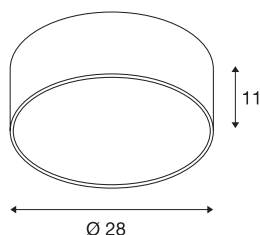

## TECHNISCHE SPECIFICATIES

Art.nr.	1000855
IP-code	IP 20
Montage	Opbouw
Montagebeschrijving	Plafond,Plafond met accessoires
Primaire nominale spanning	220-240V ~50/60Hz
Secundaire stroom / spanning	350 mA
Veiligheidsklasse	I
Wattage	15 W
minimale omgevingstemperatuur	-20 °C
maximale omgevingstemperatuur	40 °C
Niveau van inschakelstroom	1.84 A
Duur van inschakelstroom	26.2 µs
Stroboscopisch effect (SVM)	0.05
Lumen	1000 lm
Lichtkleurtemperatuur	3000 Kelvin
Stralingshoek	105 °
Kleur	zwart
CRI	80
UGR ≤	25
LXXBXX gegevens	L70B50
Levensduur	25000 h
Lichtval	direct

Risk Group	1
Hoogte	11 cm
Diameter	28 cm
Nettogewicht	0.846 kg
Brutogewicht	1.341 kg