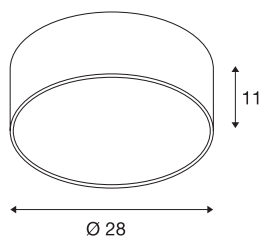

MEDO 30

stropní svítidlo, LED, 3000K, bílé, 1-10V

Kvalitní MEDO CL přesvědčí čistými tvary a elegantní souhrou použitých materiálů hliníku a plastu. Díky integrované prémiové LED vytváří jasné a homogenní osvětlení. Použitím závěsné sady může být stropní svítidlo přeměněno na závěsné svítidlo, a tím se také perfektně hodí pro prostory s vysokými stropy. Vestavěný ovladač LED umožňuje přímé připojení k síťovému napětí 120V – 240V.

TECHNICKÁ DATA

Č. výrobku	1000856
Kód IP	IP 20
Montáž	Nástavba
Podrobnosti montáže	Strop, Strop s příslušenstvím
Primární jmenovité napětí	220-240V ~50/60Hz
Sekundární proud / napětí	350 mA
Třída ochrany	I
Příkon	15 W
Minimální teplota prostředí	-20 °C
Maximální teplota prostředí	40 °C
Úroveň rozběhového proudu	1.84 A
Doba trvání rozběhového proudu	26.2 μs
Stroboskopický efekt (SVM)	0.05
Lumen	1000 lm
Teplota barvy světla	3000 Kelvin
Úhel záření	105 °
Barva	bílá
CRI	80
UGR ≤	25
Data LXXBXX	L70B50
Životnost	25000 h
Výstup světla	přímé

Risk Group	1
Výška	11 cm
Průměr	28 cm
Hmotnost netto	0.851 kg
Celková hmotnost	1.353 kg