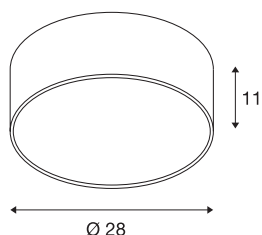

Datos técnicos

| | |
|------------------------------------------|----------------------------|
| Art. N.º | 1000856 |
| Código IP | IP 20 |
| Montaje | Superficie |
| Detalles de montaje | Techo, Techo con accesorio |
| Dimerizable | Sí |
| Tecnología de regulación | 1-10V |
| Voltaje nominal primario | 220-240V ~50/60Hz |
| Corriente eléctrica / Tensión secundaria | 350 mA |
| Clase de protección | I |
| Potencia | 15 W |
| Temperatura ambiente mínima | -20 °C |
| Temperatura ambiente máxima | 40 °C |
| Nivel de corriente de entrada | 1.84 A |
| Duración de la corriente de entrada | 26.2 µs |
| Efecto estroboscópico (SVM) | 0.05 |
| Flujo luminoso | 1000 lm |
| Temperatura del color de la luz | 3000 Kelvin |
| Semiángulo de dispersión | 105 ° |
| Color | blanco |
| IRC | 80 |
| UGR ≤ | 25 |
| Datos LXXBXX | L70B50 |

| | |
|------------------|--------------|
| Vida útil | 25000 h |
| Salida de la luz | directamente |
| Risk Group | 1 |
| Altura | 11 cm |
| Diámetro | 28 cm |
| Peso neto | 0.843 kg |
| Peso bruto | 1.312 kg |
| Página BIG WHITE | 254 |