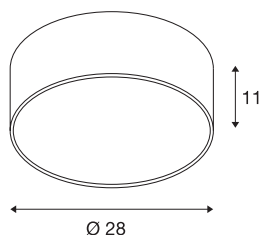

Plafonnier MEDO 30

LED, 3000 K, blanc, 1-10 V

Le luminaire haut de gamme MEDO CL convainc par sa forme claire et la fusion élégante des matériaux utilisés : l'aluminium et le verre. Grâce à la LED Premium intégrée, il offre un éclairage clair et homogène. Avec le kit de suspension, le plafonnier se transforme en suspension et convient donc également aux pièces avec des hauts plafonds. Grâce au driver LED incorporé, la lampe peut directement être branchée au réseau 120 - 240 V.

INFORMATIONS TECHNIQUES

N° art.	1000856
Code IP	IP 20
Montage	Apparent
Infos de montage	Plafond, Plafond avec accessoires
Tension nominale primaire	220-240V ~50/60Hz
Courant / tension secondaire	350 mA
Indice de protection	I
Wattage	15 W
Température ambiante min.	-20 °C
Température ambiante max.	40 °C
Hauteur du courant d'appel	1.84 A
Durée du courant d'appel	26.2 µs
Effet stroboscopique (SVM)	0.05
Lumen	1000 lm
Température de couleur	3000 Kelvin
Angle faisceau	105 °
Coloris	blanc
CRI	80
UGR ≤	25
Caractéristiques LXXBXX	L70B50
Durée de vie	25000 h
Faisceau lumineux	directement

Risk Group	1
Hauteur	11 cm
Diamètre	28 cm
Poids net	0.851 kg
Poids brut	1.353 kg