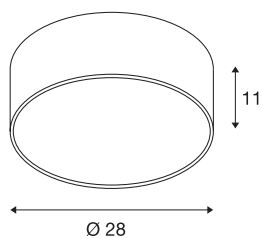

TECHNISCHE GEGEVENS

Art.nr.	1000856
IP-code	IP 20
Montage	opbouw
Montagebeschrijving	plafond,plafond met toebehoren
Primaire nominale spanning	220-240V ~50/60Hz
Secundaire stroom/spanning	350 mA
Beschermingsklasse	I
Wattage	15 W
minimale omgevingstemperatuur	-20 °C
maximale omgevingstemperatuur	40 °C
Niveau van inschakelstroom	1.84 A
Duur van inschakelstroom	26.2 µs
Stroboscopisch effect (SVM)	0.05
Lumen	1000 lm
Lichtkleurtemperatuur	3000 Kelvin
Stralingshoek	105 °
Kleur	wit
CRI	80
UGR ≤	25
LXXBXX-gegevens	L70B50
Levensduur	25000 h
Lichtuitlaat	direct

Risk Group	1
Hoogte	11 cm
Diameter	28 cm
Nettogewicht	0.851 kg
Brutogewicht	1.353 kg