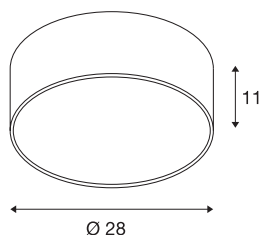

## MEDO 30

stropna svetilka, LED, 3000K, bela, 1-10V

Visokokakovostna MEDO CL vas bo navdušila s čisto obliko in elegantnim kontrastom aluminija in plastike, iz katerih je izdelana. Zahvaljujoč vključenim Premium LED prepičam svetla, homogena osvetlitev. Z uporabo kompleta za obešanje lahko to stropno svetilko spremenite v visečo svetilko in je tako izvrstno primerna za prostore z visokimi stropi. Že nameščeni LED gonilnik omogoča neposredno priključitev svetilke na omrežje z napetostjo 120V - 240V.

## TEHNIČNI PODATKI

Št. art.	1000856
IP koda	IP 20
Montaža	Nadgradnja
Podrobnosti montaže	Strop, Strop z dodatki
Primarna nazivna napetost	220-240V ~50/60Hz
Sekundarni tok / napetost	350 mA
Zaščitni razred	I
El. moč	15 W
minimalna temperatura okolja	-20 °C
maksimalna temperatura okolja	40 °C
Raven zagonskega toka	1.84 A
Trajanje zagonskega toka	26.2 μs
Stroboskopski učinek (SVM)	0.05
Lumini	1000 lm
Barvna temperatura	3000 Kelvin
Kot sevanja	105 °
Barva	bela
CRI	80
UGR ≤	25
LXXBXX podatki	L70B50
Življenjska doba	25000 h
Svetenje	neposredno

Risk Group	1
Višina	11 cm
Premer	28 cm
Neto teža	0.851 kg
Bruto teža	1.353 kg