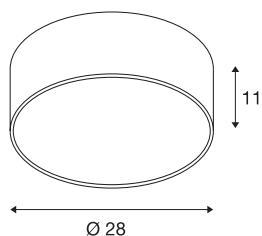

## MEDO 30

stropní svítidlo, LED, 3000K, stříbrné šedé, 1-10V

Kvalitní MEDO CL přesvědčí čistými tvary a elegantní souhrou použitých materiálů hliníku a plastu. Díky integrované prémiové LED vytváří jasné a homogenní osvětlení. Použitím závěsné sady může být stropní svítidlo přeměněno na závěsné svítidlo, a tím se také perfektně hodí pro prostory s vysokými stropy. Vestavěný ovladač LED umožňuje přímé připojení k síťovému napětí 120V – 240V.

## TECHNICKÁ DATA

Č. výrobku	1000857
Kód IP	IP 20
Montáž	Nástavba
Podrobnosti montáže	Strop, Strop s příslušenstvím
Primární jmenovité napětí	220-240V ~50/60Hz
Sekundární proud / napětí	350 mA
Třída ochrany	I
Příkon	15 W
Minimální teplota prostředí	-20 °C
Maximální teplota prostředí	40 °C
Úroveň rozběhového proudu	1.84 A
Doba trvání rozběhového proudu	26.2 μs
Stroboskopický efekt (SVM)	0.05
Lumen	1000 lm
Teplota barvy světla	3000 Kelvin
Úhel záření	105 °
Barva	šedá
CRI	80
UGR ≤	25
Data LXXBXX	L70B50
Životnost	25000 h
Výstup světla	přímé

Risk Group	1
Výška	11 cm
Průměr	28 cm
Hmotnost netto	0.831 kg
Celková hmotnost	1.311 kg