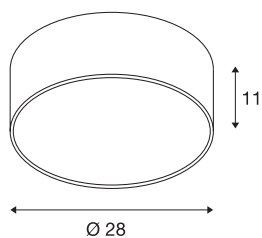

### Datos técnicos

Art. N.º	1000857
Código IP	IP 20
Montaje	Superficie
Detalles de montaje	Techo, Techo con accesorio
Dimerizable	Sí
Tecnología de regulación	1-10V
Voltaje nominal primario	220-240V ~50/60Hz
Corriente eléctrica / Tensión secundaria	350 mA
Clase de protección	I
Potencia	15 W
Temperatura ambiente mínima	-20 °C
Temperatura ambiente máxima	40 °C
Nivel de corriente de entrada	1.84 A
Duración de la corriente de entrada	26.2 µs
Efecto estroboscópico (SVM)	0.05
Flujo luminoso	1000 lm
Temperatura del color de la luz	3000 Kelvin
Semiángulo de dispersión	105 °
Color	gris
IRC	80
UGR ≤	25
Datos LXXBXX	L70B50

Vida útil	25000 h
Salida de la luz	directamente
Risk Group	1
Altura	11 cm
Diámetro	28 cm
Peso neto	0.831 kg
Peso bruto	1.311 kg
Página BIG WHITE	254