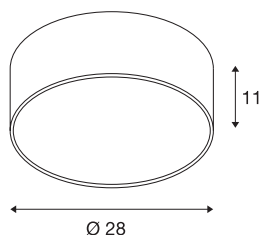

MEDO 30

plafonnier intérieur, rond, gris argent, LED, 15W, 3000-K, variable 1-10V

Le luminaire haut de gamme MEDO CL séduit par ses formes épurées et la combinaison élégante des matériaux utilisés, l'aluminium et le plastique. Grâce à la LED Premium intégrée, elle produit un éclairage clair et homogène. Grâce au kit de suspension, le plafonnier peut être transformé en suspension et convient donc aussi parfaitement aux pièces à plafond haut. L'alimentation LED intégrée permet le raccordement direct à la tension secteur 120V-240V.

INFORMATIONS TECHNIQUES

Réf.	1000857
Code IP	IP 20
Montage	En saillie
Détails de montage	Plafond, Plafond avec accessoires
Tension nominale primaire	220-240V ~50/60Hz
Courant / tension secondaire	350 mA
Classe de protection	I
Puissance en watts	15 W
Température ambiante minimale	-20 °C
Température ambiante maximale	40 °C
Hauteur du courant d'appel	1.84 A
Durée du courant d'appel	26.2 µs
Effet stroboscopique (SVM)	0.05
Lumen	1000 lm
Température de couleur	3000 Kelvin
Angle de rayonnement	105 °
Coloris	gris
IRC	80
UGR ≤	25
Données LXXBXX	L70B50
Durée de vie	25000 h
Sortie lumineuse	directement

Risk Group	1
Hauteur	11 cm
Diamètre	28 cm
Poids net	0.831 kg
Poids brut	1.311 kg